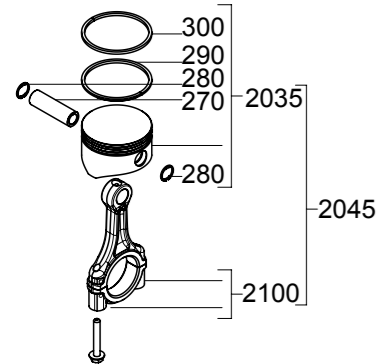

FK(X)50/460-980 K

FK(X)50/460-775 TK

*) Nur für FK(X)50/460+555
Only for FK(X)50/460+555
Seulement pour FK(X)50/460+555

Zubehör / Accessories / Accessoires

FK(X)50/460-980 K

FK(X)50/460-775 N+TK
FK(X)50/830+980 N

Bis Ausführungsschlüssel 013
Until version code 013
Jusque code version 013

Fahrzeugverdichter / Vehicle Compressor / Compresseur pour automobiles

Typ	Teile Nr.	Typ	Teile Nr.	Typ	Teile Nr.	Typ	Teile-Nr.
FK(X)50/460 N	13863 (13871) *	FK(X)50/460 K	13864 (13872) *	FK(X)50/830 N	13916 (13923)	FK(X)50/460 TK	14347 (14351) *
FK(X)50/555 N	13865 (13873) *	FK(X)50/555 K	13866 (13874) *	FK(X)50/980 N	13918 (13925)	FK(X)50/555 TK	14348 (14352) *
FK(X)50/660 N	13867 (13875)	FK(X)50/660 K	13868 (13876)	FK(X)50/830 K	13917 (13924)	FK(X)50/660 TK	14349 (14353)
FK(X)50/775 N	13869 (13877)	FK(X)50/775 K	13870 (13878)	FK(X)50/980 K	13919 (13926)	FK(X)50/775 TK	14350 (14354)

* Keine Serie / No series / Pas de séries

Zeichn.-Nr. / Drawing no. /
Numéro de plan:

1.0851-13918.0 0d

Stand / As of date / État: 05.15