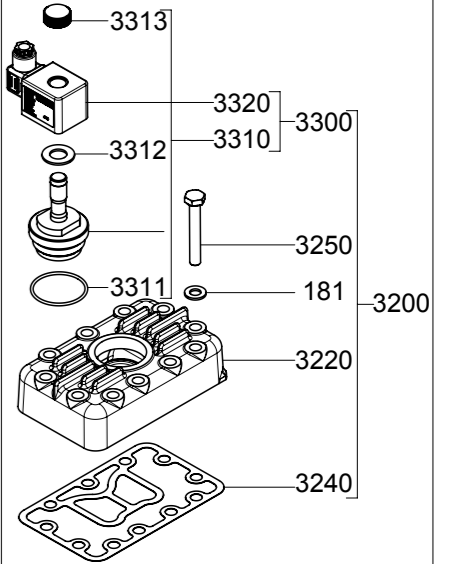

FK(X)50/460-980 K

FK(X)50/460-775 TK

*) Nur für FK(X)50/460+555
Only for FK(X)50/460+555
Seulement pour FK(X)50/460+555

Zubehör / Accessories / Accessoires

FK(X)50/460-980 K

FK(X)50/460-775 N+TK
FK(X)50/830+980 N

Bis Ausführungsschlüssel 013
Until version code 013
Jusque code version 013

Fahrzeugverdichter / Vehicle Compressor / Compresseur pour automobiles

Typ	Teile Nr.	Typ	Teile Nr.	Typ	Teile Nr.	Typ	Teile-Nr.
FK(X)50/460 N	13863 (13871) *	FK(X)50/460 K	13864 (13872) *	FK(X)50/830 N	13916 (13923)	FK(X)50/460 TK	14347 (14351) *
FK(X)50/555 N	13865 (13873) *	FK(X)50/555 K	13866 (13874) *	FK(X)50/980 N	13918 (13925)	FK(X)50/555 TK	14348 (14352) *
FK(X)50/660 N	13867 (13875)	FK(X)50/660 K	13868 (13876)	FK(X)50/830 K	13917 (13924)	FK(X)50/660 TK	14349 (14353)
FK(X)50/775 N	13869 (13877)	FK(X)50/775 K	13870 (13878)	FK(X)50/980 K	13919 (13926)	FK(X)50/775 TK	14350 (14354)

* Keine Serie / No series / Pas de séries

Zeichn.-Nr. / Drawing no. /
Numéro de plan:

1.0851-13918.0 0d

Stand / As of date / État: 05.15