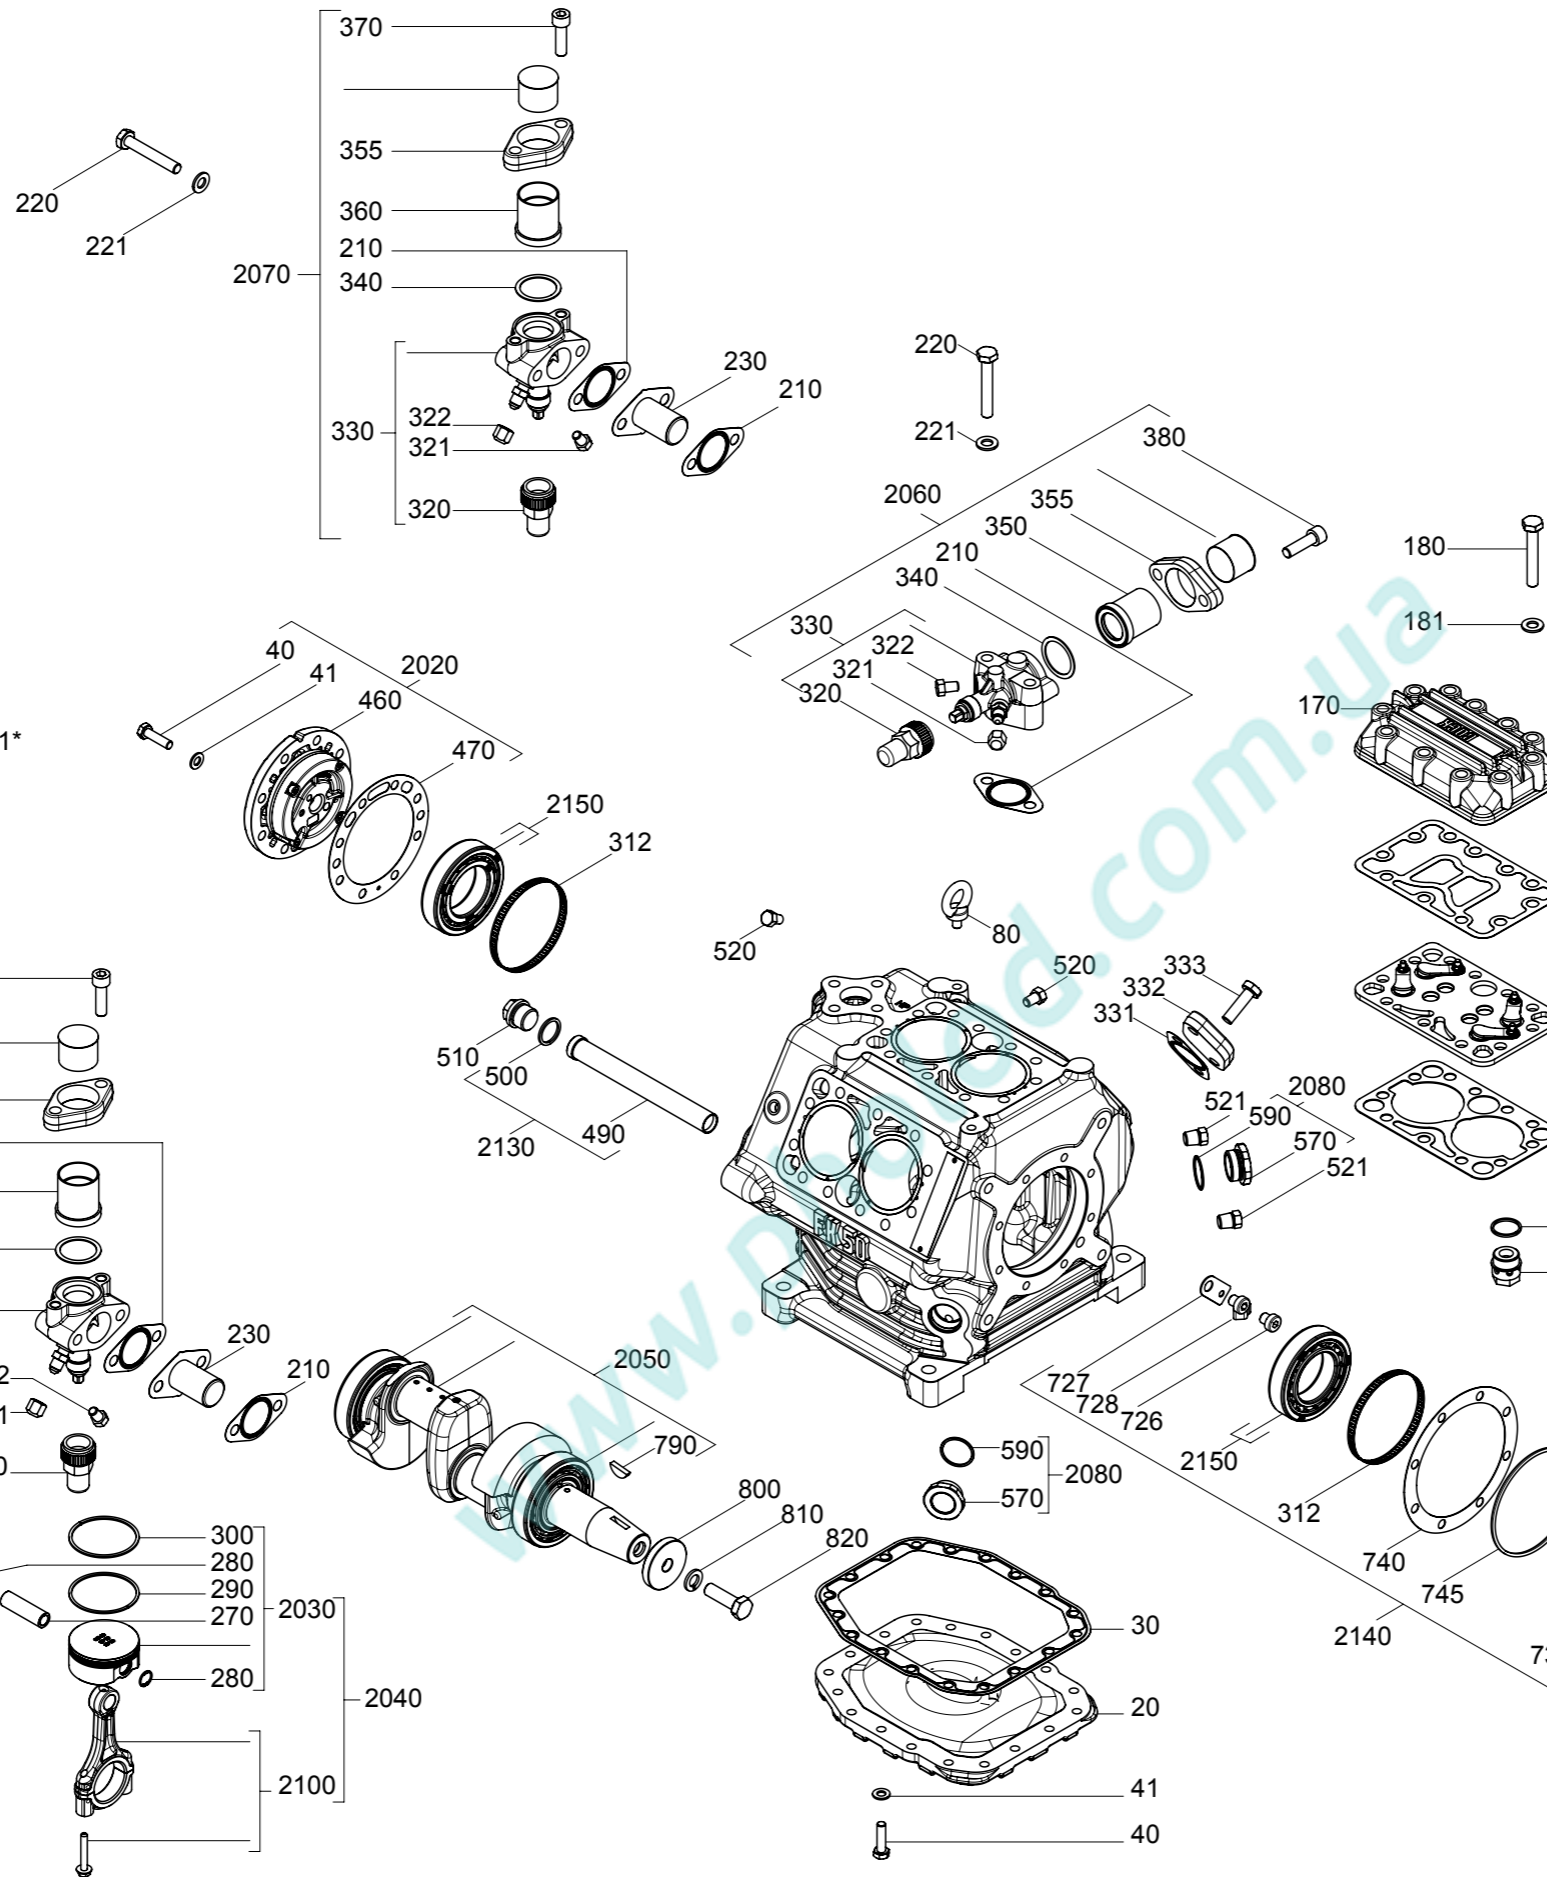

FK(X)50/460-980 K

FK(X)50/460-775 TK

*) Nur für FK(X)50/460+555
Only for FK(X)50/460+555
Seulement pour FK(X)50/460+555

Zubehör / Accessories / Accessoires

FK(X)50/460-980 K

FK(X)50/460-775 N+TK
FK(X)50/830+980 N

Bis Ausführungsschlüssel 013
Until version code 013
Jusque code version 013

Fahrzeugverdichter / Vehicle Compressor / Compresseur pour automobiles

Typ	Teile Nr.	Typ	Teile Nr.	Typ	Teile Nr.	Typ	Teile-Nr.
FK(X)50/460 N	13863 (13871) *	FK(X)50/460 K	13864 (13872) *	FK(X)50/830 N	13916 (13923)	FK(X)50/460 TK	14347 (14351) *
FK(X)50/555 N	13865 (13873) *	FK(X)50/555 K	13866 (13874) *	FK(X)50/980 N	13918 (13925)	FK(X)50/555 TK	14348 (14352) *
FK(X)50/660 N	13867 (13875)	FK(X)50/660 K	13868 (13876)	FK(X)50/830 K	13917 (13924)	FK(X)50/660 TK	14349 (14353)
FK(X)50/775 N	13869 (13877)	FK(X)50/775 K	13870 (13878)	FK(X)50/980 K	13919 (13926)	FK(X)50/775 TK	14350 (14354)

* Keine Serie / No series / Pas de séries

Zeichn.-Nr. / Drawing no. /
Numéro de plan:

1.0851-13918.0 0d

Stand / As of date / État: 05.15