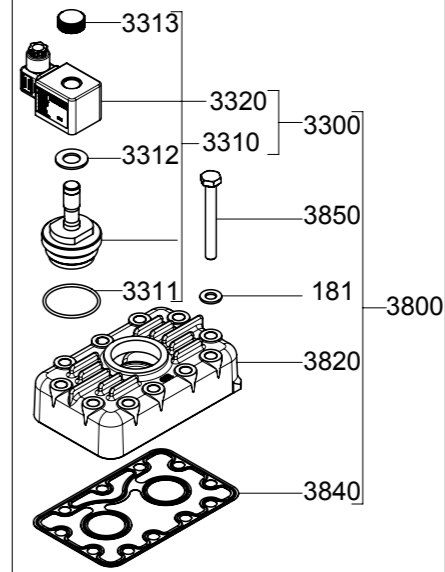

FK(X)50/460-980 K

FK(X)50/460-775 TK

*) Nur für FK(X)50/460+555
Only for FK(X)50/460+555
Seulement pour FK(X)50/460+555

Zubehör / Accessories / Accessoires

FK(X)50/460-980 K

FK(X)50/460-775 N+TK
FK(X)50/830+980 N

Bis Ausführungsschlüssel 013
Until version code 013
Jusque code version 013

Fahrzeugverdichter / Vehicle Compressor / Compresseur pour automobiles

Typ	Teile Nr.	Typ	Teile Nr.	Typ	Teile Nr.	Typ	Teile-Nr.
FK(X)50/460 N	13863 (13871) *	FK(X)50/460 K	13864 (13872) *	FK(X)50/830 N	13916 (13923)	FK(X)50/460 TK	14347 (14351) *
FK(X)50/555 N	13865 (13873) *	FK(X)50/555 K	13866 (13874) *	FK(X)50/980 N	13918 (13925)	FK(X)50/555 TK	14348 (14352) *
FK(X)50/660 N	13867 (13875)	FK(X)50/660 K	13868 (13876)	FK(X)50/830 K	13917 (13924)	FK(X)50/660 TK	14349 (14353)
FK(X)50/775 N	13869 (13877)	FK(X)50/775 K	13870 (13878)	FK(X)50/980 K	13919 (13926)	FK(X)50/775 TK	14350 (14354)

* Keine Serie / No series / Pas de séries

Zeichn.-Nr. / Drawing no. /
Numéro de plan:

1.0851-13918.0 0d

Stand / As of date / État: 05.15